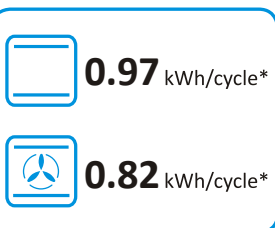

* цикл · cyklus · porton · zklus · პროგრამა · ciclo · tsükkel · ohjelma · ciklus
ciklas · cikls · ciklu · cyclus · cykl · ciclu · program · cykel

65/2014

738336

gorenje

PRODUKTDATENBLATT

Modellkennung **BC6715E02XK**

Energieeffizienzindex (EEI) **94,3**

Anzahl der Garräume **1**

Wärmequelle

Backofenvolumen in l **77**

Beleuchtungsart **Halogen**

Energieeffizienzklasse der Lichtquelle **G**