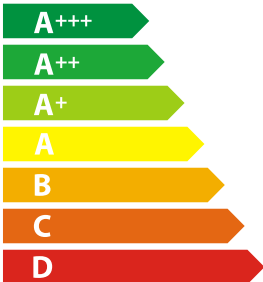

**ENERG** Y UA  
енергия · ενέργεια IE IA

**gorenje**

**BC6715E02XK**

**A**

\* цикл · cyklus · porton · zklus · პროგრამა · ciclo · tsükkel · ohjelma · ciklus  
ciklas · cikls · ciklu · cyclus · cykl · ciclu · program · cykel

65/2014

738336

**gorenje**

**PRODUKTDATENBLATT**

Modellkennung **BC6715E02XK**

Energieeffizienzindex (EEI) **94,3**

Anzahl der Garräume **1**

Wärmequelle

Backofenvolumen in l **77**

Beleuchtungsart **Halogen**

Energieeffizienzklasse der Lichtquelle **G**