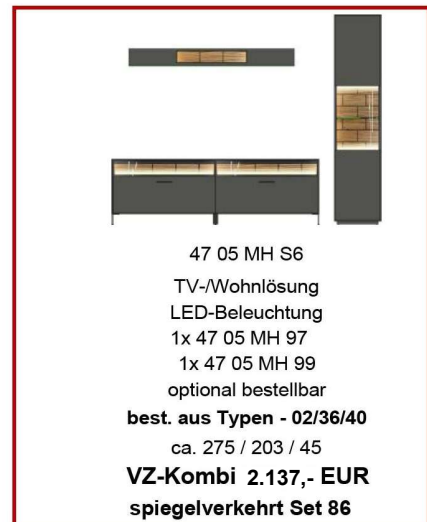

best. aus Typen - 01/35/40

best. aus Typen - 01/02/31

Breite / Höhe / Tiefe (cm)

ca. 260 / 203 / 45

ca. 300 / 203 / 40

Preis

2.188,- EUR

2.705,- EUR

best. aus Typen - 02/30/31/2x41

best. aus Typen - 02/36/40

Breite / Höhe / Tiefe (cm)

ca. 309 / 203 / 40

ca. 275 / 203 / 45

Preis

**VZ-Kombi 2.199,- EUR
spiegelverkehrt Set 80**

**VZ-Kombi 2.137,- EUR
spiegelverkehrt Set 86**